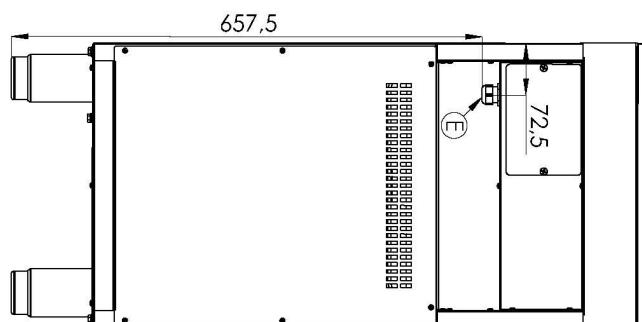

Technický list

Technický výkres

Vařič těstovin elektrický

Model	Sap kód	00008945
VT 740 E	Skupina artiklů	Vařiče těstovin a vodní lázně