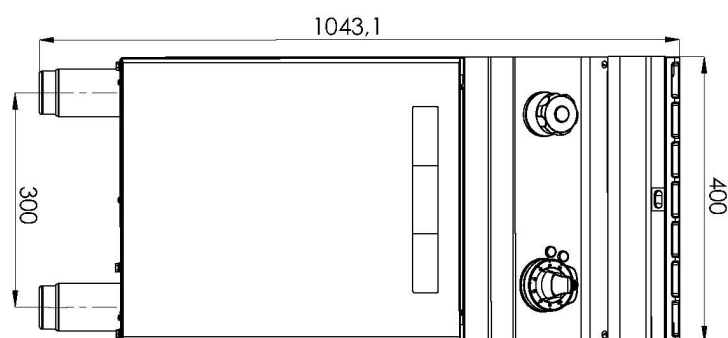

Technický list

Technický výkres

Vařič těstovin elektrický

Model	Sap kód	00008945
VT 740 E	Skupina artiklů	Vařiče těstovin a vodní lázně