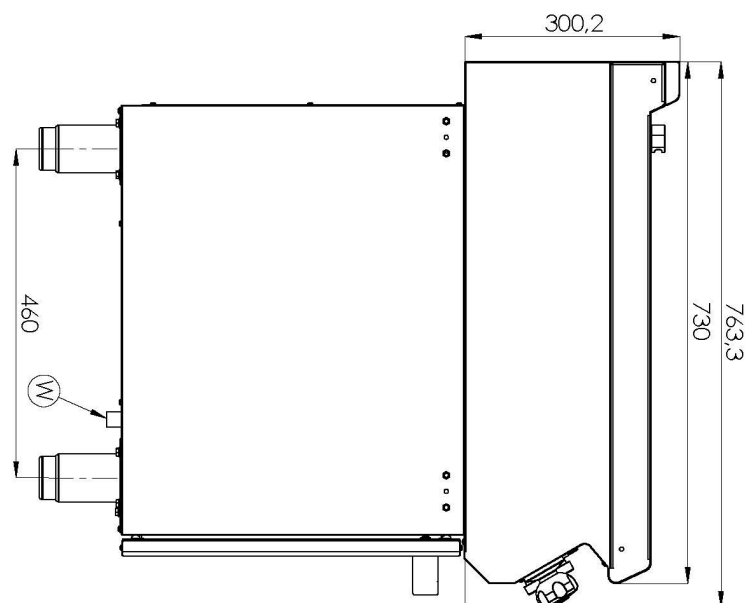

Technický list

Technický výkres

Vařič těstovin elektrický

Model	Sap kód	00008945
VT 740 E	Skupina artiklů	Vařiče těstovin a vodní lázně